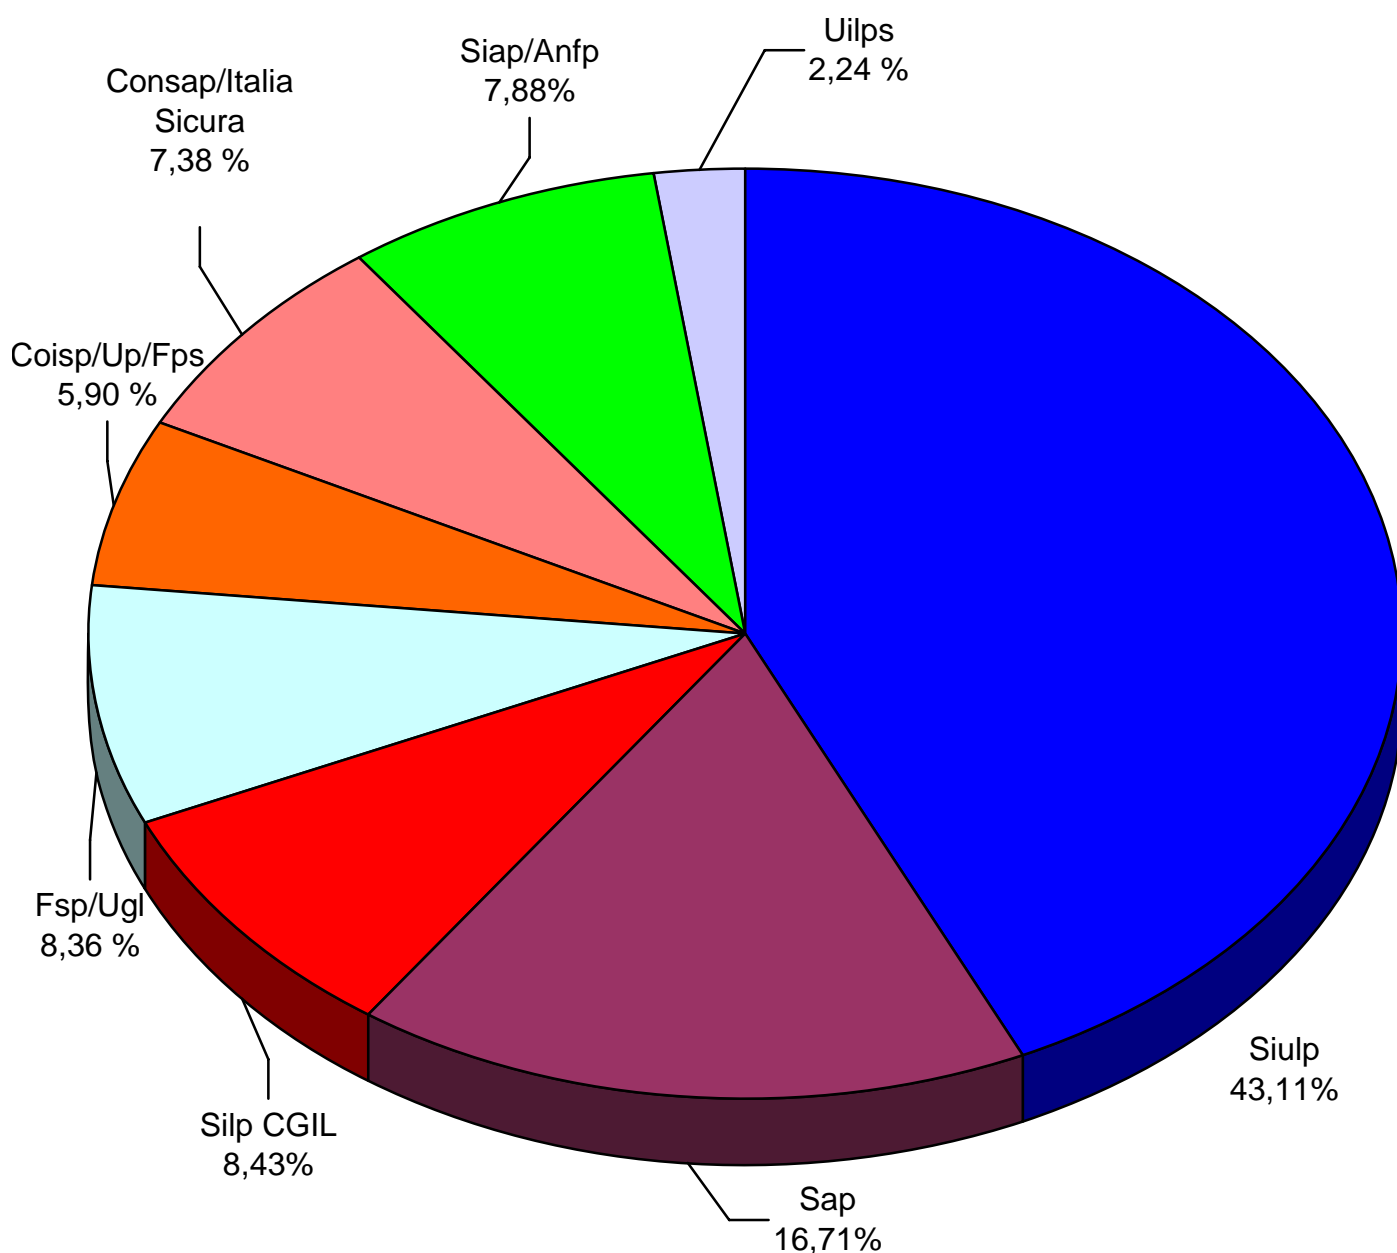

**Sindacato italiano unitario lavoratori polizia**

Segreteria Regionale Toscana

Firenze

## **Rappresentatività Organizzazioni Sindacali in ambito regionale per l'anno 2009**

**Il SIULP si è confermato il Sindacato di gran lunga maggiormente rappresentativo nella regione Toscana per l'anno 2009.**